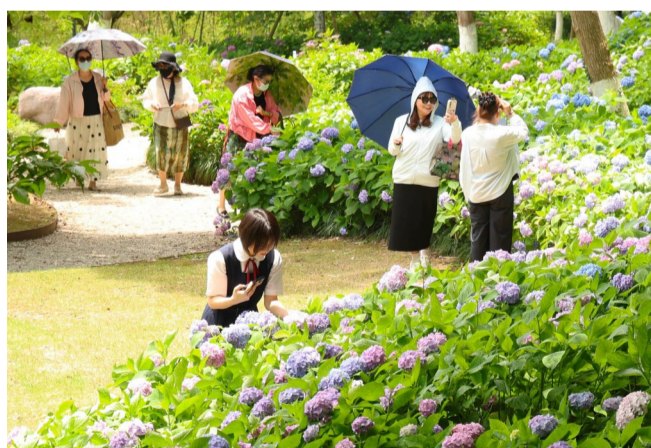

6月11日,普陀沈院绣球花园繁花盛放,团团簇簇的绣球花,或蓝或紫或粉,在绿树掩映下舒展绽放,吸引不少市民游客前来打卡赏花。
记者 陈永建 摄

身边人

累计献血11000余毫升 急救医师刘东湖 二十年以热血传温情

舟山今起入梅 未来十天迎两轮明显降水

02版·城事

03版·城事