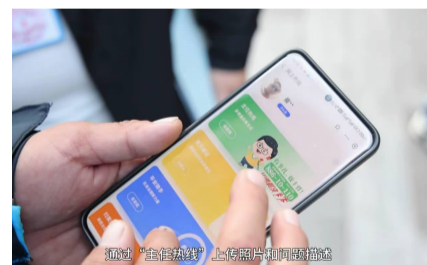

04~05版·关注

全球首次! 两艘世界最大矿船 在鼠浪湖岛 实现同靠接卸

02版·城事

两股冷空气将影响舟山 下周最低气温 跌至个位数

03版·融媒

遇后厨脏乱差直接拍照举报 外卖小哥 当起了“吹哨人”

08版·天下

浙江农播舟农先锋助农直播