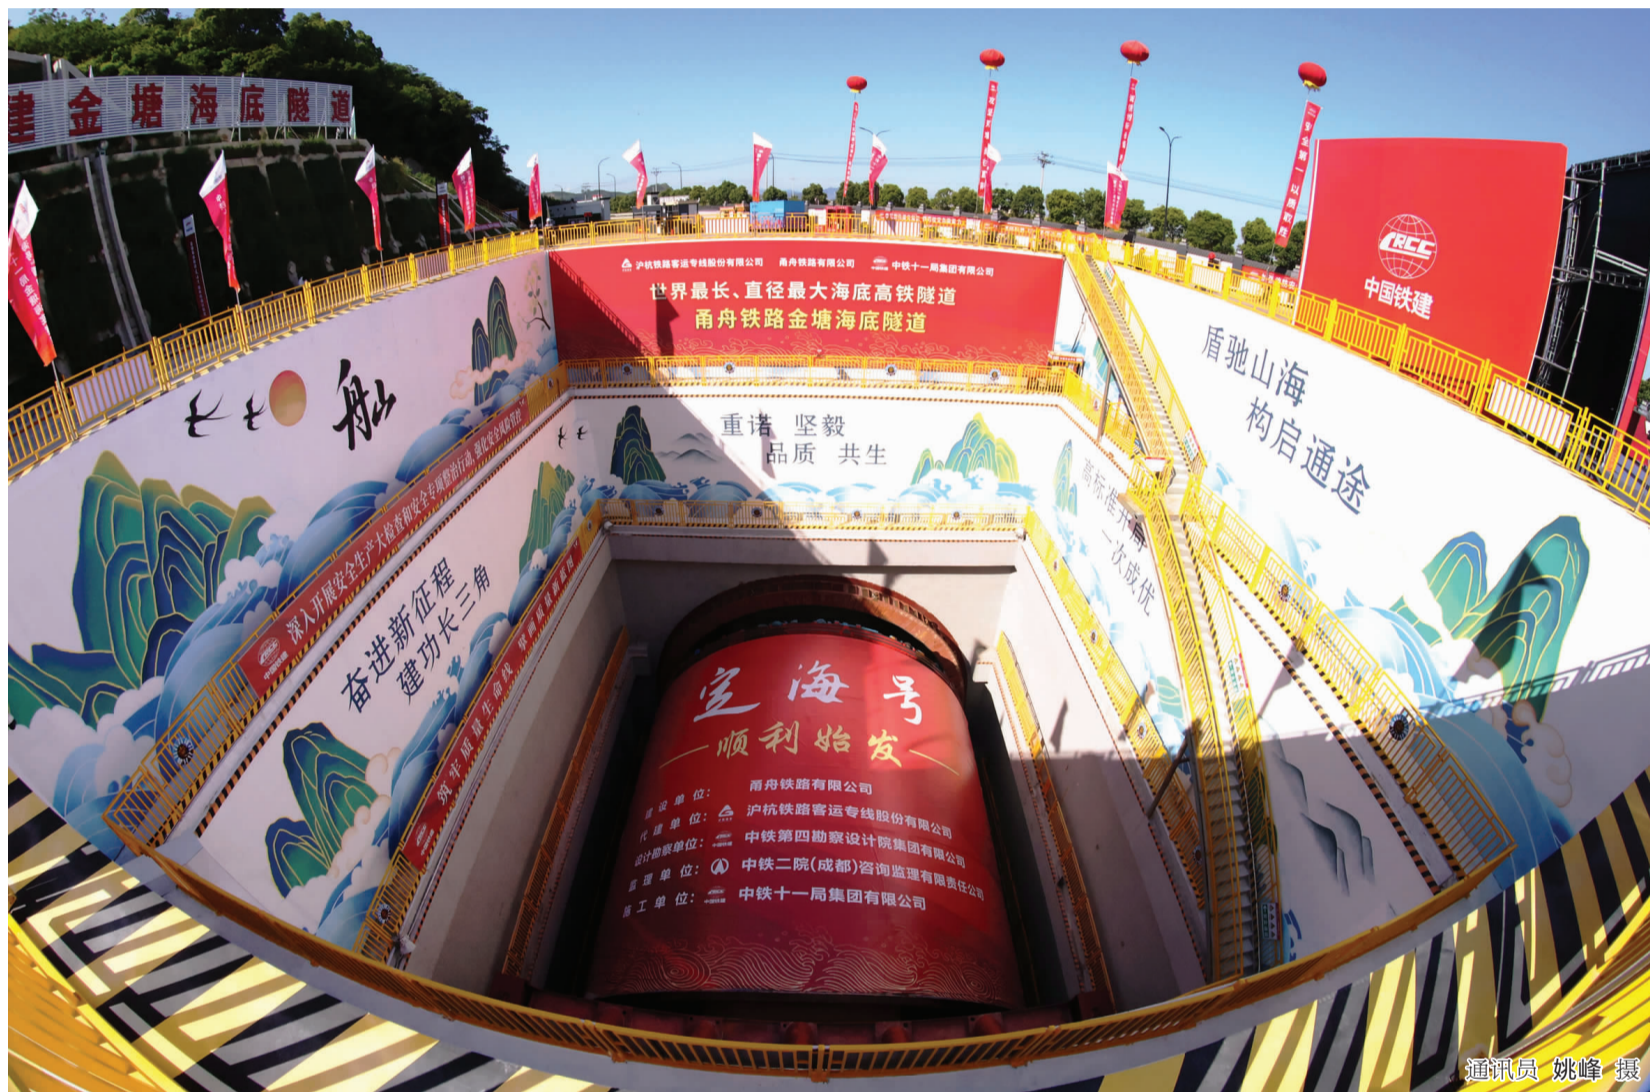

舟山晚报

亲民友爱 新锐主流

新闻热线 0580-2828110
E-mail: zswb03@zsnews.com

盾驰山海 构启通途

——甬舟铁路金塘海底隧道“定海号”盾构机始发侧记

通讯员 姚峰 摄

02版·看点

第三野战军将士后代200余人到舟山踏访父辈战斗足迹,来自安徽的70岁老人张冬梅说
“姐姐叫张定海,出生在舟山解放的那一天”