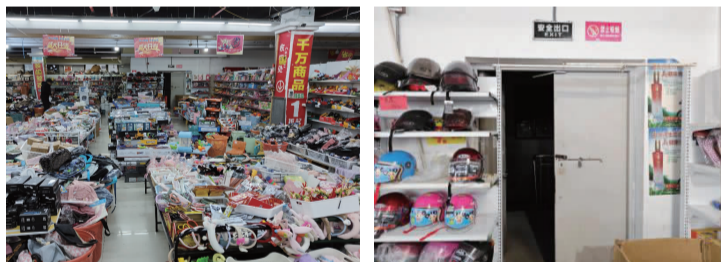

好消息！可以坐直升机回家过年了

新开普陀山机场至衢山航线

世界再磅礴，也不如一句“回家过年”更动人心弦。出门在外的游子们，今年打算怎么回家过年？自驾还是公共交通？

家住嵊泗菜园、枸杞和岱山衢山的市民朋友们有好消息，回家多了一种选择：可以坐直升机回家！

2月8日（腊月廿九）至2月18日（正月初九），普陀山机场“海岛快巴”将推出“普陀山机场—嵊泗菜园—嵊泗枸杞（往返）”和“普陀山机场—岱山衢山（单程）”直升机航线，助力春运。

据了解，菜园、枸杞航线此前已运行多次，普陀山机场—嵊泗菜园飞行时长约60分钟，嵊泗菜园—嵊泗枸杞飞行时长约30分钟。

而衢山航线为新开航线，今年春运试运营期间仅设去程，飞行时长约25分钟。

据悉，上述三条航线，票价均为399元/人（成人、儿童同价）。市民如有乘坐需求，可于2月1日起通过“海岛航旅”公众号预约，目前仅可购买2月8日—18日期间的航班。

乘坐须知

行程中所有行李（除手机、充电宝随身携带外）尺寸不超过长64cm×宽41cm×厚26cm，每人可携带行李总重不超过10KG。

旅客需托运的化妆品为液体时，每瓶不超过100ml（以瓶身标识为准），可分装携带，同类型化妆品不超过一瓶。

不可以携带宠物、超过100wh锂电池的电子设备、2W毫安充电宝、任何酒水类物品、危险品、违禁品和管制物品，具体可咨询航空公司客服。

4周岁以下和65周岁以上乘客不予购票，重病旅客、孕妇（怀孕超过32周），应持有县级（含）以上医疗单位出具的适合乘机证明，并经航空公司同意后，方可购票乘机。

如有晕机不适，请提前跟工作人员说明情况。

飞行全程保持拍摄设备关机，不得进行空中拍摄。

春运预约日历·二月

一	二	三	四	五	六	日	
				8	9	10	11
12	13	14	15	16	17	18	

航线安排：

- ① 舟山普陀山机场-嵊泗菜园-嵊泗枸杞-嵊泗菜园-舟山普陀山机场
- ② 舟山普陀山机场-衢山岛（单程）

注：春运期间衢山航线仅设去程，后续航线变动请关注海岛航旅公众号

（内容来源竞舟客户端）

春节期间2月9日至2月17日 市区公交线路市民可免费乘坐

近日，舟山市交通运输局发布公告，春节期间市区公交线路限时免费，出行有需要的小伙伴不要错过哦。

2月9日—2月17日（除夕至初八9

天），舟山市区公交线路（不包括观光巴士）提供免费乘车服务。市民乘坐公交时直接上车，无须刷卡、扫码、投币支付或出示相关证件。（内容来源竞舟客户端）

春节期间2月10日至2月17日 我市出租车每车次临时加价3元

近日，舟山市发展和改革委员会、市交通运输局联合发布《关于2024年春节假期市区巡游出租汽车加价时段起止时间的公告》。

根据《关于2024年部分节假日安排的通知》（国办发明电〔2023〕7号）和舟山市发展和改革委员会、市交通运输局

《关于调整市区巡游出租汽车节假日加价规定的通知》的要求，2024年春节假期为8天，市区巡游出租汽车具体加价时段起止时间为2月10日（正月初一）00:00至2月17日（正月初八）24:00，每车次加价3元。

（内容来源竞舟客户端）

总投资6.4亿元 舟山规划新增一所普通高中

2024年市重点建设项目投资及形象进度计划已于近日公布，作为民生设施项目之一，我市拟在新城区域新建一所普通高中也在计划之列。

据悉，勾山区域高中新建项目总建筑面积约5.4万平方米，计划投资为6.4亿元，计划年限为2024年9月至2026年8月。同时，勾山区域小学新建项目预期完工时间为2025年12月。

根据此前公布的招标文件，这所拟

建普通高中学校从地理位置上来看，原为新城荷花村地块。周边有万和苑安置项目以及荷风晓苑项目等。其未来办学规模为48班，每班45人，共2160人。