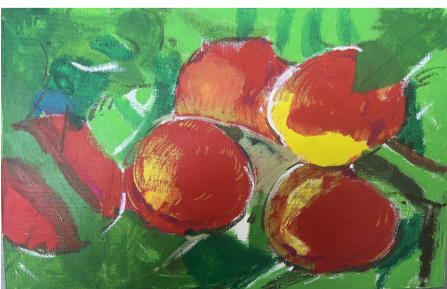

鹤

沈家门第一小学二(4)班
小记者 洪梓豪(证号B02058)

大章鱼

博伊双语幼儿园中(3)班
小画家 陈彦宁(证号D302)

轮船出海遇到大海怪

沈家门幼儿园大(5)班
小画家 俞俊帆(证号P301)

三朵太阳花

南海实验小学二(7)班
小记者 虞锦瀚(证号C01053)