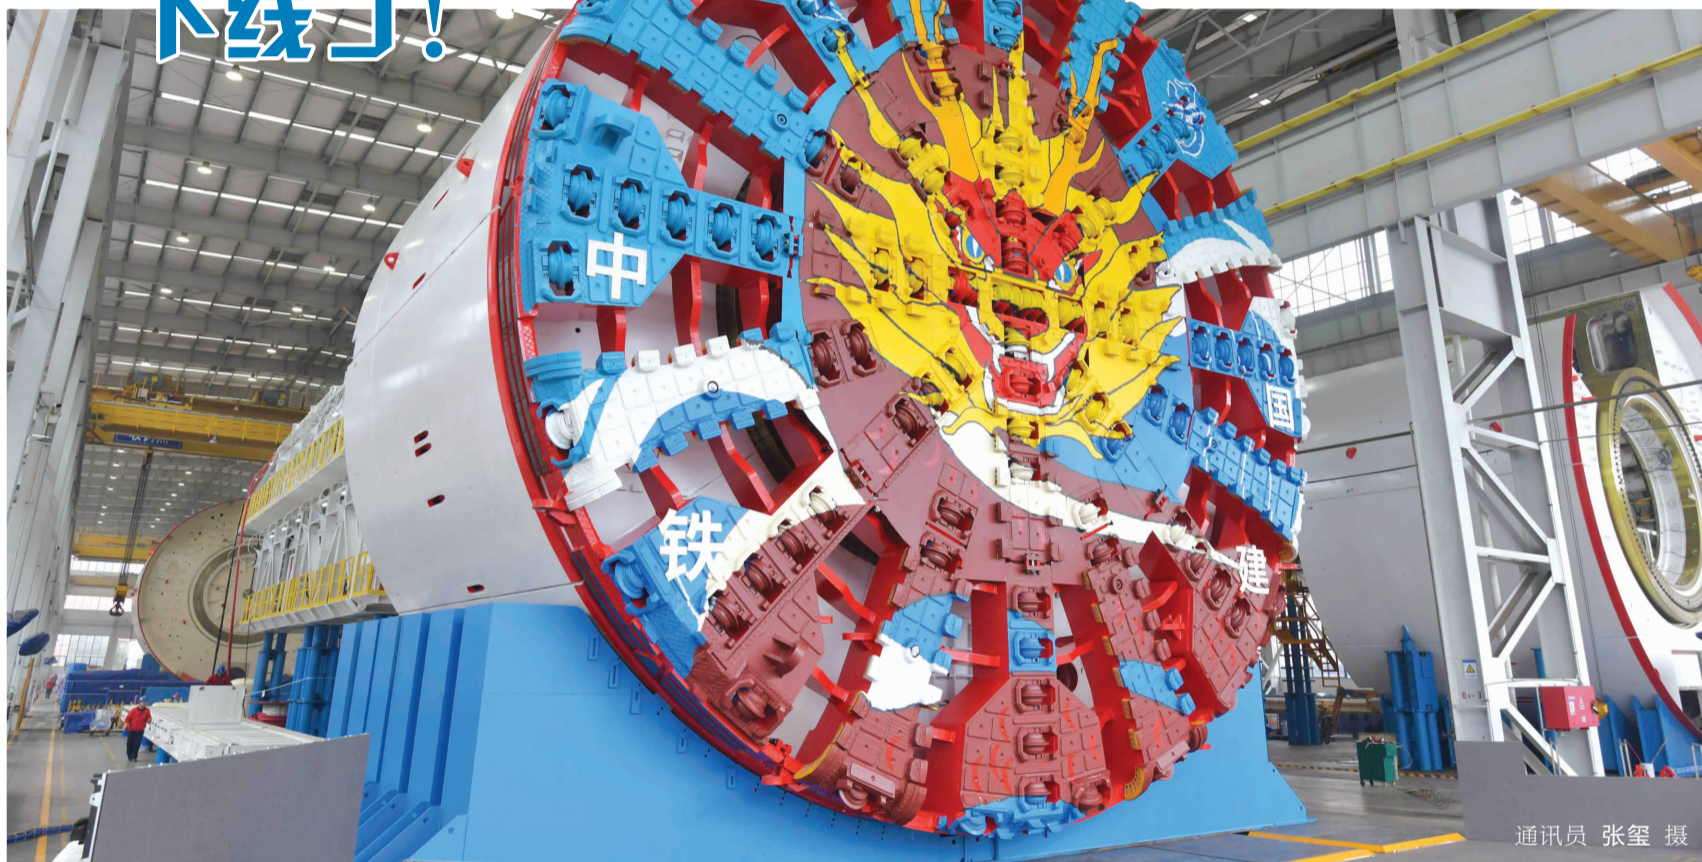

舟山晚报

亲民友爱 新锐主流

新闻热线 0580-2828110
E-mail: zswb03@zsnews.com

吹吹海风,喝杯咖啡……在这里,遇见最美夕阳 小干岛海滨步道成岛城新晋网红地

管理部门有意引导规范,将这里打造为市民休闲公园

02版·看点

打海底隧道的“大家伙” 下线了!

“定海号”盾构机由十余万个零部件组成,最大开挖直径14.57米,总重量达4350吨,是普通盾构机重量的8倍,总长约135米

03版·城事

通讯员 张玺 摄

家有考生的看过来
舟山中考分配生
新政公示

04版·融媒

关节僵硬,腿伸不直,上下楼梯膝关节隐隐作痛……
骨关节炎患者
如何安心过冬

07~10版·健康周刊

央视专题片揭开中国
足坛腐败黑幕
李铁花300万元
“上位”国足主教练

13版·热点