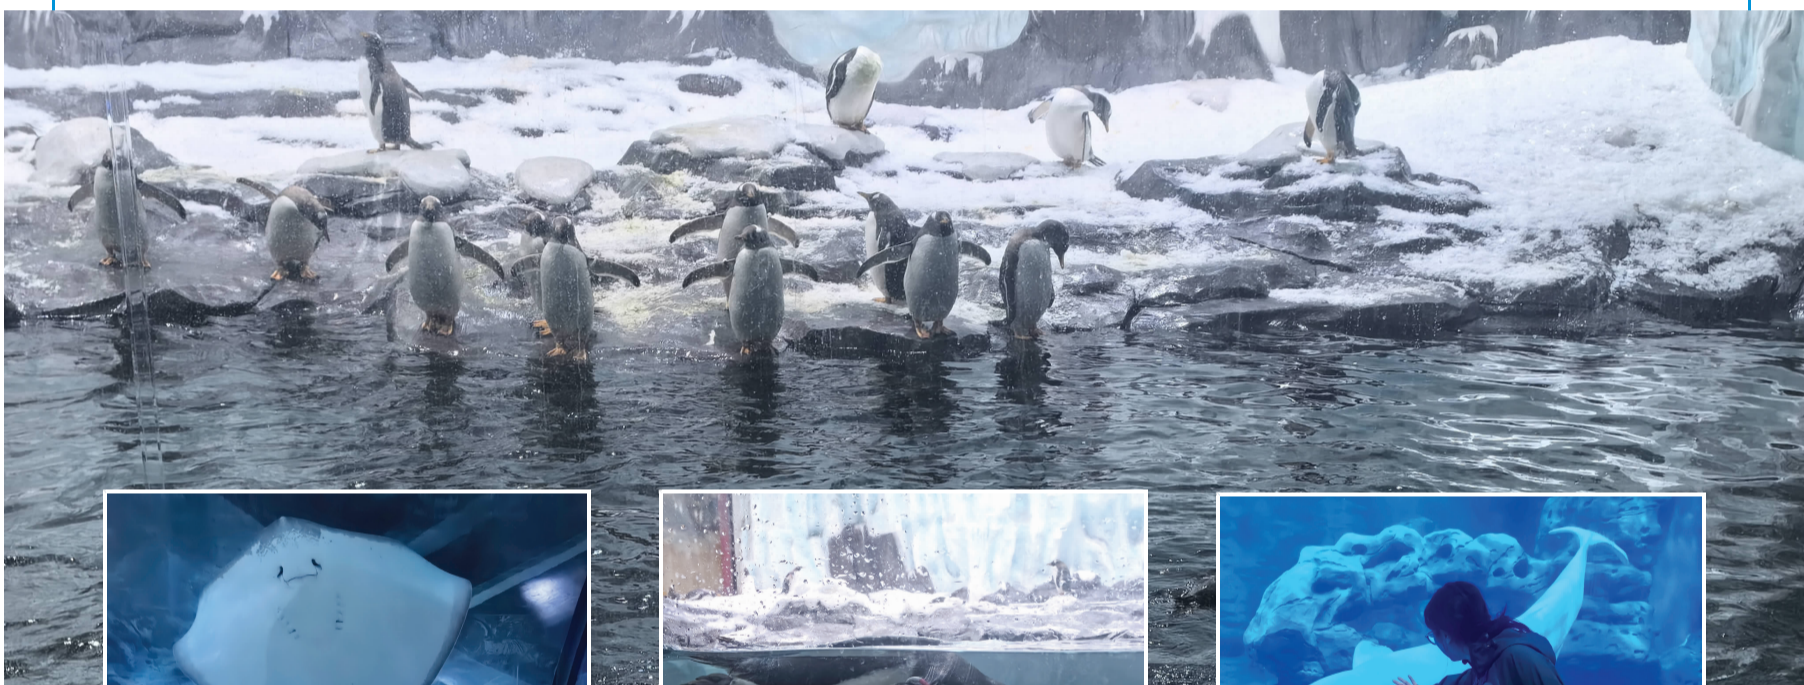

## “菜篮子空运走廊”运行满月 跨越1800公里 舟达菜篮子“朝采夕至”

02版·综合

### 舟山长乔海洋公园“未开先火” 上万只海洋动物即将抵达,看看它们搬家的故事

05版·生活家·分享

一群孩子在酒店  
过了一个别样的生日  
爱心企业送出特别的爱

03版·城事

逍遥丸突然爆红网络  
舟山不少人跟风下单  
医生不提倡私自服用

04版·融媒

【浙江农播舟农先锋助农直播】