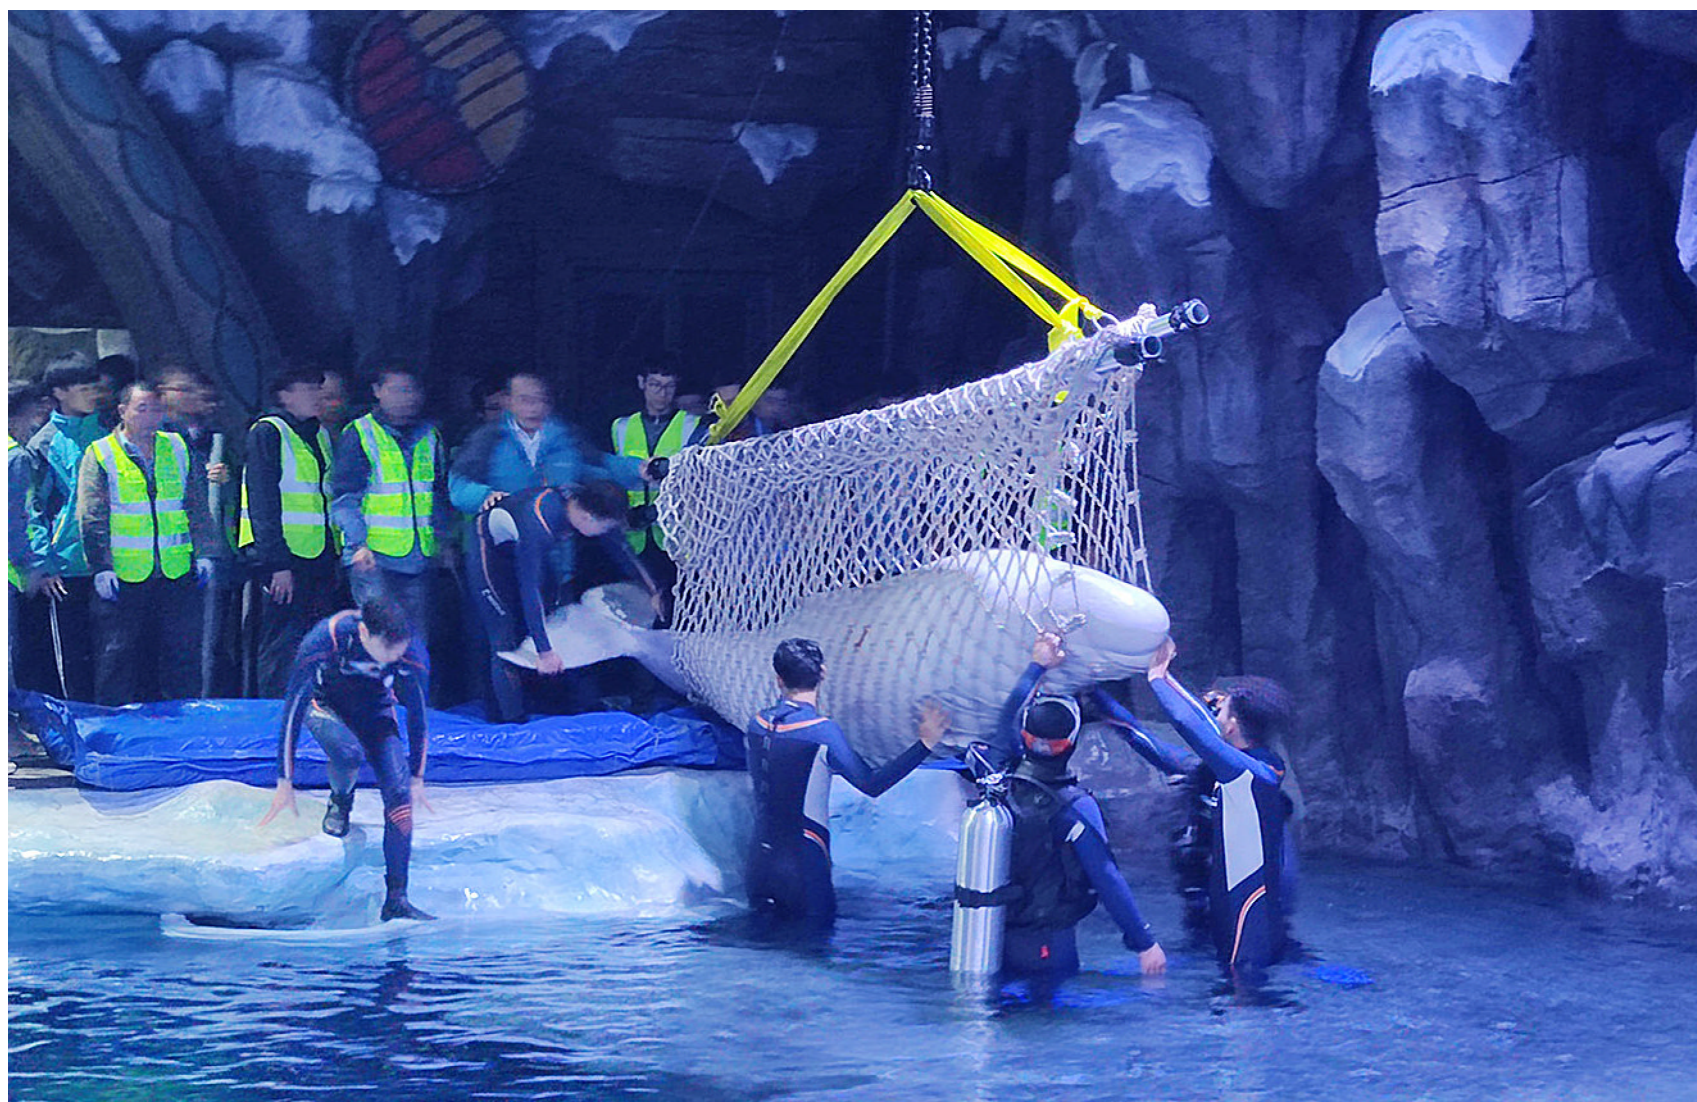

舟山晚报

亲民友爱 新锐主流

新闻热线 0580-2828110

E-mail: zswb03@zsnews.com

舟山长乔海洋公园再添新成员

白鲸舟舟乔乔和迎迎昨抵舟

记者 陈逸麟 摄

02版·综合

中科院院士施一公现身舟山,鼓励舟中学子

“只要自己不放弃, 你的世界就很大”

03版·城事

曾在普陀山救过人命, 随身携带急救包方便救援

何斌再次出手 救治车祸伤者

04版·融媒

健康久久 幸福久久 未来长长久久

文明健康 有你有我 公益广告