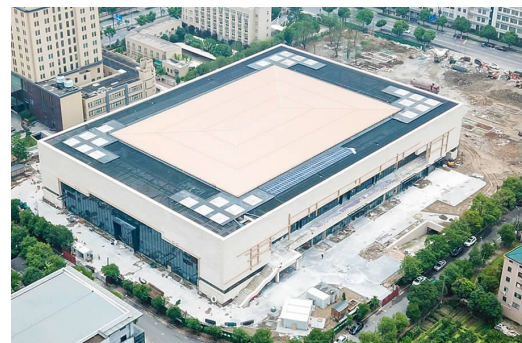

亚运人物

亚运场馆⑩

曲棍球

拱墅区运河体育公园体育场

位于杭州市拱墅区,在亚运村西北方向且相距约14.5公里,含主比赛场和热身场、两层赛时配套用房,赛后将作为游客接待中心使用。总建筑面积27121平方米,观众席位数4870座。

柔道、柔术、克柔术

萧山临浦体育馆

位于杭州市萧山区临浦镇核心位置,地处亚运村西南方向且相距24公里,含比赛馆及热身馆。总建筑面积24040平方米,观众席位数2740座。

卡巴迪、武术

萧山瓜沥文化体育中心

位于杭州市萧山区瓜沥镇新区核心地点,在亚运村以东方向且相距约21公里,含主比赛馆及热身馆。总建筑面积33045平方米,观众席位数4251座。

空手道、排球

临平体育中心体育馆

位于杭州市临平区体育中心内,在亚运村西南方向且相距约19.6公里,含比赛馆及热身馆。总建筑面积16888平方米,观众席位数3340座。